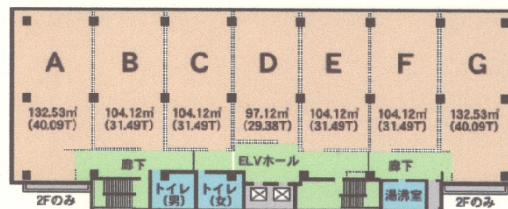

関鉄つくばビル 5階40.09坪

茨城県土浦市卸町1-1-1

■ 2階～6階平面図

物件MAP

| 賃貸条件 | |
|----------|---------------|
| 月額賃料 | 380,855円 (税別) |
| 坪数 | 40.09坪 |
| 坪単価 | 9,500円 (税別) |
| 共益費 | 120,270円 |
| 礼金 | 無し |
| 敷金 (保証金) | 10ヶ月 |
| 階数 | 5階 (G) |
| 入居可能日 | 相談 |

| ビル情報 | |
|------|------------------|
| 所在地 | 茨城県土浦市卸町1-1-1 |
| 最寄り駅 | JR常磐線 荒川沖駅 徒歩-1分 |
| エリア | 茨城 |
| 竣工 | 1993年9月 |
| 耐震 | 新耐震基準 |
| 階数 | 地上6階 |
| 用途 | 事務所 |
| 構造 | SRC造 |

| 設備情報 | |
|--------|---------|
| エレベーター | 2基 |
| 空調 | 個別空調 |
| OAフロア | |
| 基準階天井高 | 2,700mm |
| 光ファイバー | 調査中 |
| トイレ | 男女別・室外 |
| セキュリティ | 有り |
| 駐車場 | 有り |