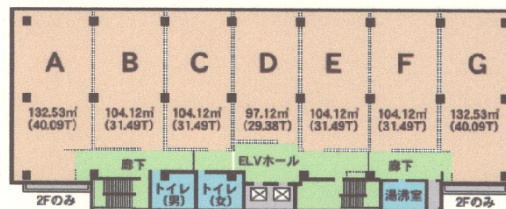

関鉄つくばビル 2階40.09坪

茨城県土浦市卸町1-1-1

■ 2階～6階平面図

物件MAP

賃貸条件	
月額賃料	380,855円 (税別)
坪数	40.09坪
坪単価	9,500円 (税別)
共益費	120,270円
礼金	無し
敷金 (保証金)	10ヶ月
階数	2階 (G)
入居可能日	相談

ビル情報	
所在地	茨城県土浦市卸町1-1-1
最寄り駅	JR常磐線 荒川沖駅 徒歩-1分
エリア	茨城
竣工	1993年9月
耐震	新耐震基準
階数	地上6階
用途	事務所
構造	SRC造

設備情報	
エレベーター	2基
空調	個別空調
OAフロア	
基準階天井高	2,700mm
光ファイバー	調査中
トイレ	男女別・室外
セキュリティ	有り
駐車場	有り

事務所移転の簡単検索サイト **関鉄つくばビル 2階40.09坪** 茨城県土浦市卸町1-1-1

茨城 (ビルID: 0050267) の賃貸オフィス

貸事務所・レンタルオフィス・オフィス移転なら**QuickService**

物件詳細はこちらから