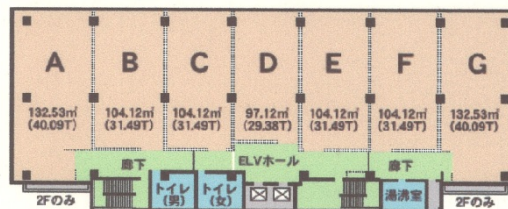

関鉄つくばビル 2階31.49坪

茨城県土浦市卸町1-1-1

■ 2階～6階平面図

物件MAP

賃貸条件	
月額賃料	308,602円 (税別)
坪数	31.49坪
坪単価	9,800円 (税別)
共益費	94,470円
礼金	無し
敷金 (保証金)	10ヶ月
階数	2階 (C)
入居可能日	相談

ビル情報	
所在地	茨城県土浦市卸町1-1-1
最寄り駅	JR常磐線 荒川沖駅 徒歩-1分
エリア	茨城
竣工	1993年9月
耐震	新耐震基準
階数	地上6階
用途	事務所
構造	SRC造

設備情報	
エレベーター	2基
空調	個別空調
OAフロア	
基準階天井高	2,700mm
光ファイバー	調査中
トイレ	男女別・室外
セキュリティ	有り
駐車場	有り