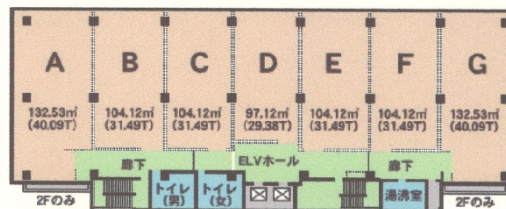

関鉄つくばビル 2階31.49坪

茨城県土浦市卸町1-1-1

■ 2階～6階平面図

物件MAP

賃貸条件	
月額賃料	308,602円 (税別)
坪数	31.49坪
坪単価	9,800円 (税別)
共益費	94,470円
礼金	無し
敷金 (保証金)	10ヶ月
階数	2階 (B)
入居可能日	相談

ビル情報	
所在地	茨城県土浦市卸町1-1-1
最寄り駅	JR常磐線 荒川沖駅 徒歩-1分
エリア	茨城
竣工	1993年9月
耐震	新耐震基準
階数	地上6階
用途	事務所
構造	SRC造

設備情報	
エレベーター	2基
空調	個別空調
OAフロア	
基準階天井高	2,700mm
光ファイバー	調査中
トイレ	男女別・室外
セキュリティ	有り
駐車場	有り