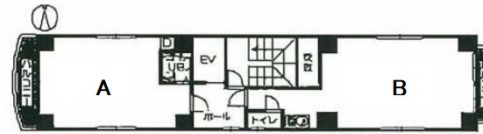

BB池下ビル 4階12.46坪

愛知県名古屋市千種区仲田2-17-21

物件MAP

賃貸条件	
坪数	12.46坪
階数	4階 (B)
入居可能日	

ビル情報	
所在地	愛知県名古屋市千種区仲田2-17-21
最寄り駅	名古屋市営地下鉄東山線 今池駅 徒歩4分 名古屋市営地下鉄東山線 池下駅 徒歩5分
エリア	千種・今池エリア
竣工	1987年10月
耐震	
階数	地上6階
用途	事務所
構造	

設備情報	
エレベーター	1基
空調	個別空調
OAフロア	タイルカーペット
基準階天井高	
光ファイバー	有り
トイレ	男女共用・室外
セキュリティ	無し
駐車場	無し

事務所移転の簡単検索サイト

Quick Service

クイックサービス

BB池下ビル 4階12.46坪 愛知県名古屋市千種区仲田2-17-21

千種・今池エリア (ビルID: 0050262) の賃貸オフィス

貸事務所・レンタルオフィス・オフィス移転なら**QuickService**

物件詳細はこちらから

 **0120-55-2620**