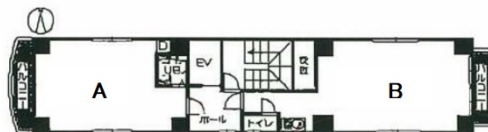

# BB池下ビル 3階12.46坪

愛知県名古屋市千種区仲田2-17-21

## 物件MAP

賃貸条件	
坪数	12.46坪
階数	3階 (B・先行有)
入居可能日	即日

ビル情報	
所在地	愛知県名古屋市千種区仲田2-17-21
最寄り駅	名古屋市営地下鉄東山線 今池駅 徒歩4分 名古屋市営地下鉄東山線 池下駅 徒歩5分
エリア	千種・今池エリア
竣工	1987年10月
耐震	
階数	地上6階
用途	事務所
構造	

設備情報	
エレベーター	1基
空調	個別空調
OAフロア	タイルカーペット
基準階天井高	
光ファイバー	有り
トイレ	男女共用・室外
セキュリティ	無し
駐車場	無し