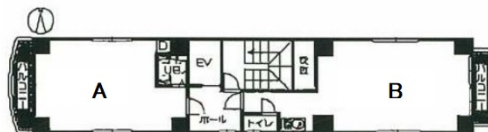

BB池下ビル 3階12.46坪

愛知県名古屋市千種区仲田2-17-21

物件MAP

| 賃貸条件 | |
|-------|------------|
| 坪数 | 12.46坪 |
| 階数 | 3階 (B・先行有) |
| 入居可能日 | 即日 |

| ビル情報 | |
|------|--|
| 所在地 | 愛知県名古屋市千種区仲田2-17-21 |
| 最寄り駅 | 名古屋市営地下鉄東山線 今池駅 徒歩4分 名古屋市営地下鉄東山線 池下駅 徒歩5分 |
| エリア | 千種・今池エリア |
| 竣工 | 1987年10月 |
| 耐震 | |
| 階数 | 地上6階 |
| 用途 | 事務所 |
| 構造 | |

| 設備情報 | |
|--------|----------|
| エレベーター | 1基 |
| 空調 | 個別空調 |
| OAフロア | タイルカーペット |
| 基準階天井高 | |
| 光ファイバー | 有り |
| トイレ | 男女共用・室外 |
| セキュリティ | 無し |
| 駐車場 | 無し |

事務所移転の簡単検索サイト

Quick Service

クイックサービス

BB池下ビル 3階12.46坪 愛知県名古屋市千種区仲田2-17-21