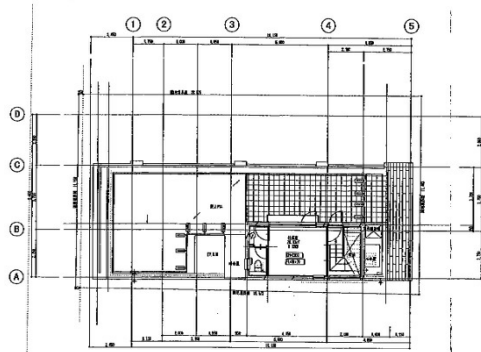

長興館 1階140.14坪

東京都町田市中町1-16-3

物件MAP

賃貸条件	
月額賃料	1,821,820円 (税別)
坪数	140.14坪
坪単価	13,000円 (税別)
共益費	賃料に含む
礼金	無し
敷金 (保証金)	5ヶ月
階数	1階 (1-5F)
入居可能日	即日

ビル情報	
所在地	東京都町田市中町1-16-3
最寄り駅	小田急小田原線 町田駅 徒歩3分 JR横浜線 町田駅 徒歩8分
エリア	その他東京
竣工	2013年3月
耐震	新耐震基準
階数	地上5階
用途	事務所
構造	RC造

設備情報	
エレベーター	1基
空調	個別空調
OAフロア	OAフロア
基準階天井高	
光ファイバー	有り
トイレ	男女別・室内
セキュリティ	有り
駐車場	有り