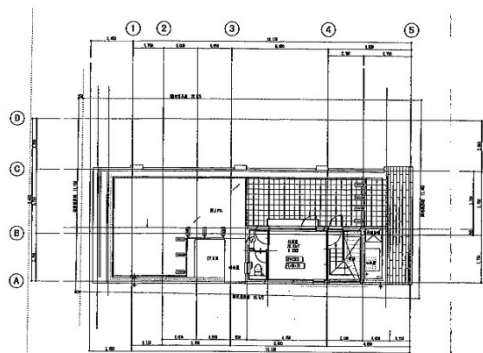

長興館 1階140.14坪

東京都町田市中町1-16-3

物件MAP

賃貸条件	
月額賃料	1,821,820円 (税別)
坪数	140.14坪
坪単価	13,000円 (税別)
共益費	賃料に含む
礼金	無し
敷金 (保証金)	5ヶ月
階数	1階 (1-5F)
入居可能日	即日

ビル情報	
所在地	東京都町田市中町1-16-3
最寄り駅	小田急小田原線 町田駅 徒歩3分 JR横浜線 町田駅 徒歩8分
エリア	その他東京
竣工	2013年3月
耐震	新耐震基準
階数	地上5階
用途	事務所
構造	RC造

設備情報	
エレベーター	1基
空調	個別空調
OAフロア	OAフロア
基準階天井高	
光ファイバー	有り
トイレ	男女別・室内
セキュリティ	有り
駐車場	有り

事務所移転の簡単検索サイト

Quick Service

クイックサービス

長興館 1階140.14坪 東京都町田市中町1-16-3

その他東京 (ビルID: 0050242) の賃貸オフィス

貸事務所・レンタルオフィス・オフィス移転なら**QuickService**