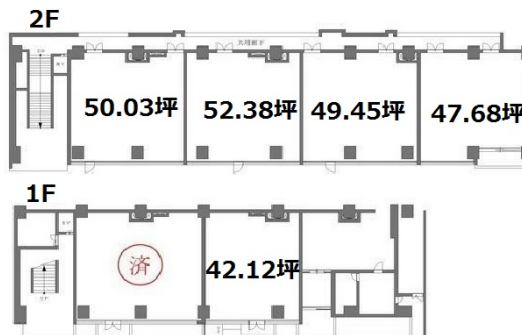

pratique vert 2階47.68坪

千葉県流山市おおたかの森東1-3-1

物件MAP

賃貸条件	
坪数	47.68坪
階数	2階 (6)
入居可能日	

ビル情報	
所在地	千葉県流山市おおたかの森東1-3-1
最寄り駅	つくばエクスプレス 流山おおたかの森駅 徒歩2分 東武野田線 流山おおたかの森駅 徒歩2分
エリア	その他千葉
竣工	2008年11月
耐震	新耐震基準
階数	地上14階
用途	倉庫・工場
構造	RC造

設備情報	
エレベーター	1基
空調	個別空調
OAフロア	
基準階天井高	
光ファイバー	有り
トイレ	調査中
セキュリティ	有り
駐車場	有り

事務所移転の簡単検索サイト

Quick Service

クイックサービス

pratique vert 2階47.68坪 千葉県流山市おおたかの森東1-3-1

その他千葉 (ビルID: 0050232) の賃貸オフィス

貸事務所・レンタルオフィス・オフィス移転ならQuickService