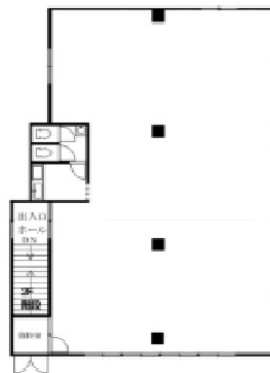

兵藤ビルA棟 2階55.11坪

神奈川県鎌倉市小袋谷2-1-5

物件MAP

賃貸条件	
坪数	55.11坪
階数	2階
入居可能日	
ビル情報	
所在地	神奈川県鎌倉市小袋谷2-1-5
最寄り駅	JR京浜東北線 大船駅 徒歩11分 JR東海道本線 大船駅 徒歩11分
エリア	その他神奈川
竣工	1993年6月
耐震	新耐震基準
階数	地上階
用途	事務所/店舗
構造	S造
設備情報	
エレベーター	
空調	
OAフロア	
基準階天井高	
光ファイバー	有り
トイレ	男女別・室内
セキュリティ	有り
駐車場	