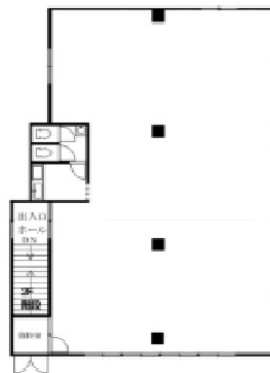

兵藤ビルA棟 2階55.11坪

神奈川県鎌倉市小袋谷2-1-5

物件MAP

賃貸条件	
坪数	55.11坪
階数	2階
入居可能日	

ビル情報	
所在地	神奈川県鎌倉市小袋谷2-1-5
最寄り駅	JR京浜東北線 大船駅 徒歩11分 JR東海道本線 大船駅 徒歩11分
エリア	その他神奈川
竣工	1993年6月
耐震	新耐震基準
階数	地上階
用途	事務所/店舗
構造	S造

設備情報	
エレベーター	
空調	
OAフロア	
基準階天井高	
光ファイバー	有り
トイレ	男女別・室内
セキュリティ	有り
駐車場	

事務所移転の簡単検索サイト

兵藤ビルA棟 2階55.11坪 神奈川県鎌倉市小袋谷2-1-5

その他神奈川 (ビルID: 0050230) の賃貸オフィス

貸事務所・レンタルオフィス・オフィス移転ならQuickService

物件詳細はこちらから

0120-55-2620

【受付時間】平日9:30~18:30