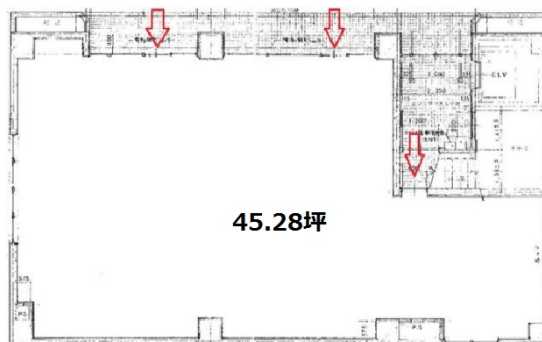

# 第2徳重ビル 1階45.28坪

埼玉県三郷市三郷2-4-2

物件MAP

賃貸条件	
月額賃料	543,360円 (税別)
坪数	45.28坪
坪単価	12,000円 (税別)
共益費	無し
礼金	1ヶ月
敷金 (保証金)	4ヶ月
階数	1階 (A区画)
入居可能日	即日

ビル情報	
所在地	埼玉県三郷市三郷2-4-2
最寄り駅	JR武蔵野線 三郷駅 徒歩1分
エリア	その他埼玉
竣工	1993年2月
耐震	新耐震基準
階数	地上4階
用途	事務所/店舗
構造	RC造

設備情報	
エレベーター	
空調	
OAフロア	スケルトン
基準階天井高	
光ファイバー	有り
トイレ	調査中
セキュリティ	調査中
駐車場	有り