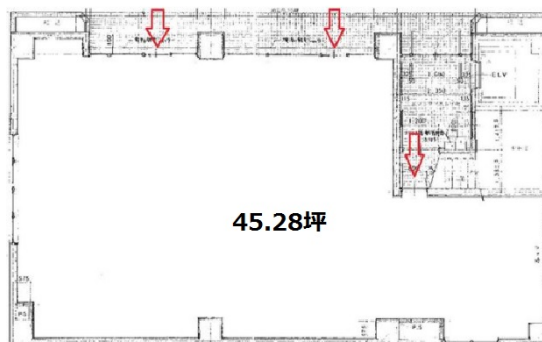

第2徳重ビル 1階45.28坪

埼玉県三郷市三郷2-4-2

物件MAP

賃貸条件	
月額賃料	543,360円 (税別)
坪数	45.28坪
坪単価	12,000円 (税別)
共益費	無し
礼金	1ヶ月
敷金 (保証金)	4ヶ月
階数	1階 (A区画)
入居可能日	即日

ビル情報	
所在地	埼玉県三郷市三郷2-4-2
最寄り駅	JR武蔵野線 三郷駅 徒歩1分
エリア	その他埼玉
竣工	1993年2月
耐震	新耐震基準
階数	地上4階
用途	事務所/店舗
構造	RC造

設備情報	
エレベーター	
空調	
OAフロア	スケルトン
基準階天井高	
光ファイバー	有り
トイレ	調査中
セキュリティ	調査中
駐車場	有り

第2徳重ビル 1階45.28坪 埼玉県三郷市三郷2-4-2

その他埼玉 (ビルID: 0050220) の賃貸オフィス

貸事務所・レンタルオフィス・オフィス移転ならQuickService

物件詳細はこちらから
0120-55-2620

【受付時間】平日9:30~18:30