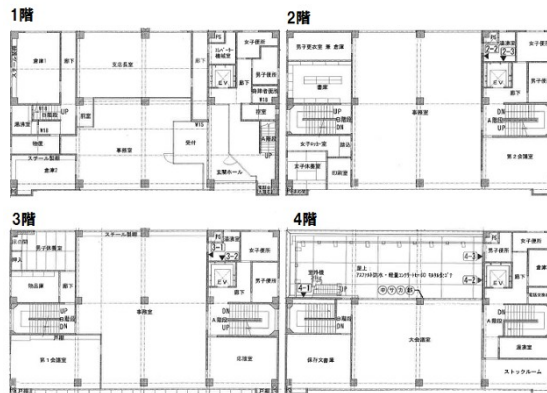

番町一棟貸ビル（仮）

1階294.31坪

香川県高松市番町2-10-8

物件MAP

賃貸条件	
坪数	294.31坪
階数	1階（1F～4F）
入居可能日	
ビル情報	
所在地	香川県高松市番町2-10-8
最寄り駅	JR高徳線 昭和町駅 徒歩11分 JR高徳線 高松駅 徒歩17分
エリア	香川
竣工	1980年6月
耐震	旧耐震基準
階数	地上4階
用途	事務所
構造	RC造
設備情報	
エレベーター	1基
空調	個別空調
OAフロア	
基準階天井高	
光ファイバー	調査中
トイレ	男女別・室外
セキュリティ	調査中
駐車場	有り

事務所移転の簡単検索サイト

番町一棟貸ビル（仮） 1階294.31坪 香川県高松市番町2-10-8

香川（ビルID：0050210）の賃貸オフィス

貸事務所・レンタルオフィス・オフィス移転ならQuickService

物件詳細はこちらから

 0120-55-2620

【受付時間】平日9:30～18:30