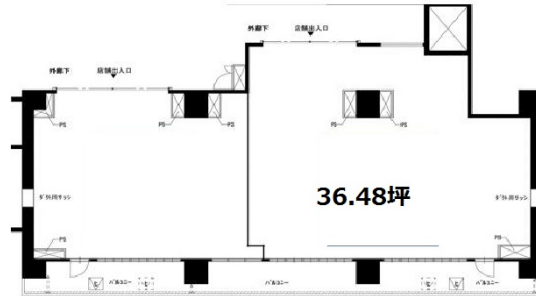

# 流山LIEN 2階36.48坪

千葉県流山市東初石6-6

## 物件MAP

賃貸条件	
坪数	36.48坪
階数	2階 (202)
入居可能日	
ビル情報	
所在地	千葉県流山市東初石6-6
最寄り駅	つくばエクスプレス 流山おおたかの森駅 徒歩2分 東武野田線 流山おおたかの森駅 徒歩2分
エリア	その他千葉
竣工	2019年3月
耐震	新耐震基準
階数	地上10階
用途	事務所/店舗
構造	S造
設備情報	
エレベーター	
空調	
OAフロア	スケルトン
基準階天井高	
光ファイバー	有り
トイレ	調査中
セキュリティ	有り
駐車場	有り