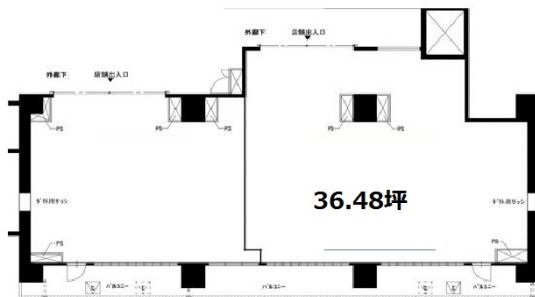

流山LIEN 2階36.48坪

千葉県流山市東初石6-6

物件MAP

賃貸条件	
坪数	36.48坪
階数	2階 (202)
入居可能日	

ビル情報	
所在地	千葉県流山市東初石6-6
最寄り駅	つくばエクスプレス 流山おおたかの森駅 徒歩2分 東武野田線 流山おおたかの森駅 徒歩2分
エリア	その他千葉
竣工	2019年3月
耐震	新耐震基準
階数	地上10階
用途	事務所/店舗
構造	S造

設備情報	
エレベーター	
空調	
OAフロア	スケルトン
基準階天井高	
光ファイバー	有り
トイレ	調査中
セキュリティ	有り
駐車場	有り

事務所移転の簡単検索サイト

Quick Service

クイックサービス

流山LIEN 2階36.48坪 千葉県流山市東初石6-6

その他千葉 (ビルID: 0050209) の賃貸オフィス

貸事務所・レンタルオフィス・オフィス移転ならQuickService

物件詳細はこちらから

 0120-55-2620