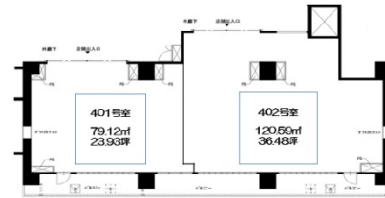

流山LIEN 4階36.47坪

千葉県流山市東初石6-6

物件MAP

賃貸条件	
月額賃料	474,240円 (税別)
坪数	36.47坪
坪単価	13,004円 (税別)
共益費	無し
礼金	1ヶ月
敷金 (保証金)	6ヶ月
階数	4階 (402 申込有)
入居可能日	即日

ビル情報	
所在地	千葉県流山市東初石6-6
最寄り駅	つくばエクスプレス 流山おおたかの森駅 徒歩2分 東武野田線 流山おおたかの森駅 徒歩2分
エリア	その他千葉
竣工	2019年3月
耐震	新耐震基準
階数	地上10階
用途	事務所/店舗
構造	S造

設備情報	
エレベーター	
空調	
OAフロア	スケルトン
基準階天井高	
光ファイバー	有り
トイレ	調査中
セキュリティ	有り
駐車場	有り