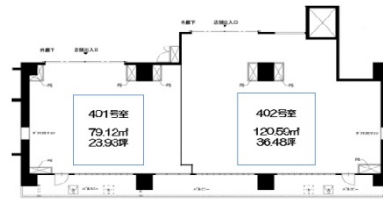

# 流山LIEN 4階36.47坪

千葉県流山市東初石6-6

## 物件MAP

賃貸条件	
月額賃料	474,240円 (税別)
坪数	36.47坪
坪単価	13,004円 (税別)
共益費	無し
礼金	1ヶ月
敷金 (保証金)	6ヶ月
階数	4階 (402 申込有)
入居可能日	即日

ビル情報	
所在地	千葉県流山市東初石6-6
最寄り駅	つくばエクスプレス 流山おおたかの森駅 徒歩2分 東武野田線 流山おおたかの森駅 徒歩2分
エリア	その他千葉
竣工	2019年3月
耐震	新耐震基準
階数	地上10階
用途	事務所/店舗
構造	S造

設備情報	
エレベーター	
空調	
OAフロア	スケルトン
基準階天井高	
光ファイバー	有り
トイレ	調査中
セキュリティ	有り
駐車場	有り

流山LIEN 4階36.47坪 千葉県流山市東初石6-6

その他千葉 (ビルID: 0050209) の賃貸オフィス

貸事務所・レンタルオフィス・オフィス移転ならQuickService

物件詳細はこちらから

 0120-55-2620

【受付時間】平日9:30~18:30