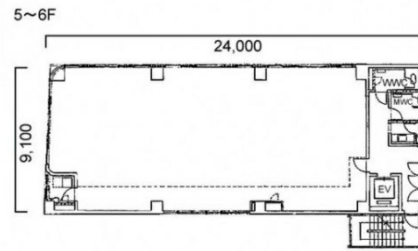

ミツビル 5階54坪

兵庫県姫路市南町63

物件MAP

賃貸条件	
月額賃料	594,000円 (税別)
坪数	54坪
坪単価	11,000円 (税別)
共益費	108,000円
礼金	無し
敷金 (保証金)	12ヶ月
階数	5階 (ワンフロア)
入居可能日	即日

ビル情報	
所在地	兵庫県姫路市南町63
最寄り駅	山陽電鉄本線 山陽姫路駅 徒歩3分 JR山陽本線 姫路駅 徒歩4分
エリア	その他兵庫
竣工	1988年10月
耐震	新耐震基準
階数	地上階
用途	事務所/店舗
構造	RC造