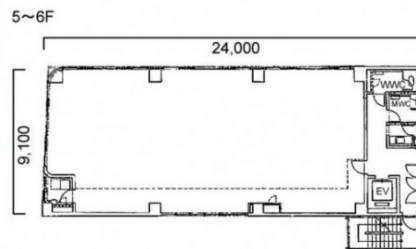

## 物件MAP

賃貸条件	
月額賃料	594,000円 (税別)
坪数	54坪
坪単価	11,000円 (税別)
共益費	108,000円
礼金	無し
敷金 (保証金)	12ヶ月
階数	5階 (ワンフロア)
入居可能日	即日

ビル情報	
所在地	兵庫県姫路市南町63
最寄り駅	山陽電鉄本線 山陽姫路駅 徒歩3分 JR山陽本線 姫路駅 徒歩4分
エリア	その他兵庫
竣工	1988年10月
耐震	新耐震基準
階数	地上階
用途	事務所/店舗
構造	RC造