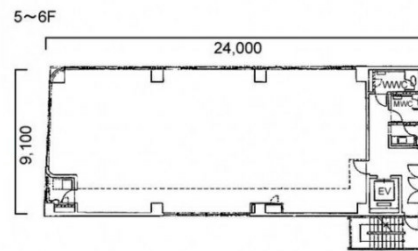

ミツビル 6階54坪

兵庫県姫路市南町63

物件MAP

賃貸条件	
月額賃料	594,000円 (税別)
坪数	54坪
坪単価	11,000円 (税別)
共益費	108,000円
礼金	無し
敷金 (保証金)	12ヶ月
階数	6階 (ワンフロア)
入居可能日	即日

ビル情報	
所在地	兵庫県姫路市南町63
最寄り駅	山陽電鉄本線 山陽姫路駅 徒歩3分 JR山陽本線 姫路駅 徒歩4分
エリア	その他兵庫
竣工	1988年10月
耐震	新耐震基準
階数	地上階
用途	事務所/店舗
構造	RC造

設備情報	
エレベーター	1基
空調	個別空調
OAフロア	OAフロア
基準階天井高	
光ファイバー	有り
トイレ	男女共用・室外
セキュリティ	有り
駐車場	