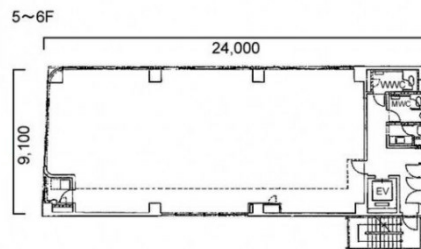

ミツワビル 6階54坪

兵庫県姫路市南町63

物件MAP

賃貸条件	
月額賃料	594,000円 (税別)
坪数	54坪
坪単価	11,000円 (税別)
共益費	108,000円
礼金	無し
敷金 (保証金)	12ヶ月
階数	6階 (ワンフロア)
入居可能日	即日

ビル情報	
所在地	兵庫県姫路市南町63
最寄り駅	山陽電鉄本線 山陽姫路駅 徒歩3分 JR山陽本線 姫路駅 徒歩4分
エリア	その他兵庫
竣工	1988年10月
耐震	新耐震基準
階数	地上階
用途	事務所/店舗
構造	RC造

設備情報	
エレベーター	1基
空調	個別空調
OAフロア	OAフロア
基準階天井高	
光ファイバー	有り
トイレ	男女共用・室外
セキュリティ	有り
駐車場	

事務所移転の簡単検索サイト

Quick Service

クイックサービス

ミツワビル 6階54坪 兵庫県姫路市南町63

その他兵庫 (ビルID: 0050195) の賃貸オフィス

貸事務所・レンタルオフィス・オフィス移転ならQuickService

物件詳細はこちらから