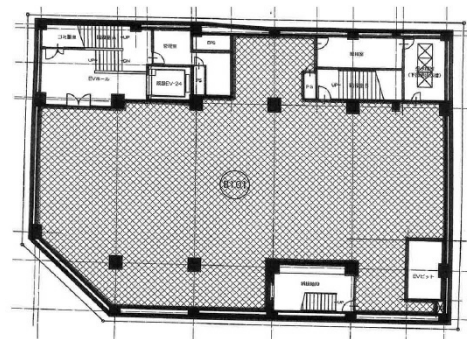

WATビル 地下1階119.11坪

兵庫県姫路市駅前町338

物件MAP

賃貸条件	
坪数	119.11坪
階数	B1階
入居可能日	
ビル情報	
所在地	兵庫県姫路市駅前町338
最寄り駅	山陽電鉄本線 山陽姫路駅 徒歩-1分
エリア	その他兵庫
竣工	要確認
耐震	調査中
階数	地上階
用途	店舗
構造	調査中
設備情報	
エレベーター	
空調	
OAフロア	
基準階天井高	
光ファイバー	
トイレ	
セキュリティ	
駐車場	