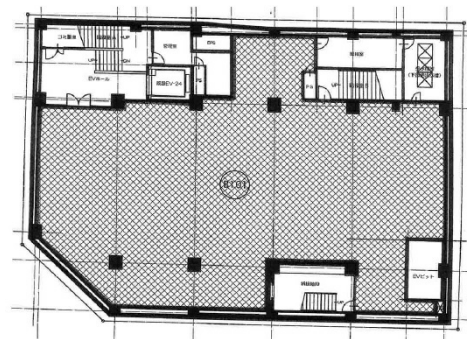

WATビル 地下1階119.11坪

兵庫県姫路市駅前町338

物件MAP

賃貸条件	
坪数	119.11坪
階数	B1階
入居可能日	
ビル情報	
所在地	兵庫県姫路市駅前町338
最寄り駅	山陽電鉄本線 山陽姫路駅 徒歩-1分
エリア	その他兵庫
竣工	要確認
耐震	調査中
階数	地上階
用途	店舗
構造	調査中
設備情報	
エレベーター	
空調	
OAフロア	
基準階天井高	
光ファイバー	
トイレ	
セキュリティ	
駐車場	

WATビル 地下1階119.11坪 兵庫県姫路市駅前町338

その他兵庫 (ビルID: 0050178) の賃貸オフィス

貸事務所・レンタルオフィス・オフィス移転ならQuickService

物件詳細はこちらから

 0120-55-2620

【受付時間】平日9:30~18:30