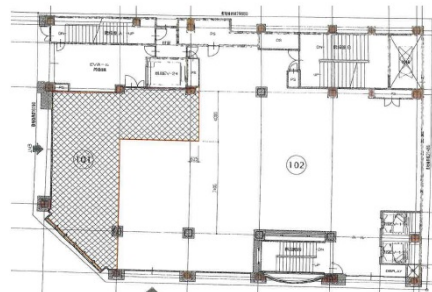

WATビル 1階27.4坪

兵庫県姫路市駅前町338

物件MAP

賃貸条件	
坪数	27.4坪
階数	1階 (101)
入居可能日	
ビル情報	
所在地	兵庫県姫路市駅前町338
最寄り駅	山陽電鉄本線 山陽姫路駅 徒歩-1分
エリア	その他兵庫
竣工	要確認
耐震	調査中
階数	地上階
用途	店舗
構造	調査中
設備情報	
エレベーター	
空調	
OAフロア	
基準階天井高	
光ファイバー	
トイレ	
セキュリティ	
駐車場	