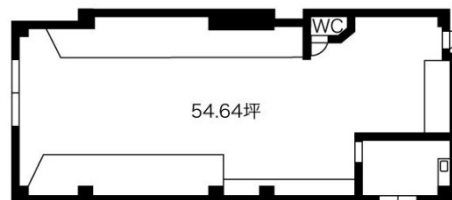

# アイン橋 1階54.64坪

愛知県名古屋市中区橋1-16-44

## 物件MAP

賃貸条件	
坪数	54.64坪
階数	1階
入居可能日	
ビル情報	
所在地	愛知県名古屋市中区橋1-16-44
最寄り駅	名古屋市営地下鉄名城線 上前津駅 徒歩7分 名古屋市営地下鉄鶴舞線 上前津駅 徒歩7分 名古屋市営地下鉄名城線 東別院駅 徒歩13分
エリア	金山・大須・上前津エリア
竣工	1999年9月
耐震	新耐震基準
階数	地上11階
用途	事務所/店舗
構造	SRC造
設備情報	
エレベーター	1基
空調	個別空調
OAフロア	その他
基準階天井高	
光ファイバー	有り
トイレ	男女共用・室内
セキュリティ	有り
駐車場	有り