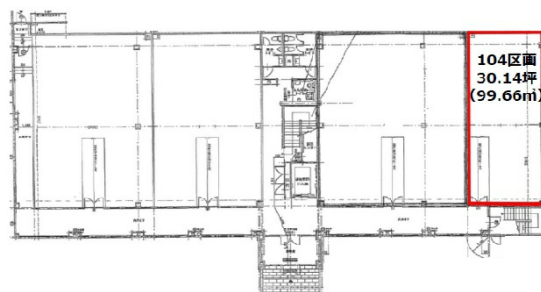

# ノアすこやかプラザ舞多間 1階30.14坪

兵庫県神戸市垂水区舞多間西5-1-3

## 物件MAP

賃貸条件	
月額賃料	相談
坪数	30.14坪
坪単価	相談
共益費	60,280円
礼金	無し
敷金（保証金）	12ヶ月
階数	1階（104）
入居可能日	即日

ビル情報	
所在地	兵庫県神戸市垂水区舞多間西5-1-3
最寄り駅	神戸市営地下鉄西神線 学園都市駅 徒歩31分
エリア	その他兵庫
竣工	2017年2月
耐震	新耐震基準
階数	地上2階
用途	店舗
構造	S造

設備情報	
エレベーター	1基
空調	
OAフロア	
基準階天井高	
光ファイバー	
トイレ	
セキュリティ	有り
駐車場	有り

ノアすこやかプラザ舞多間 1階30.14坪 兵庫県神戸市垂水区舞多間西5-1-3

その他兵庫（ビルID：0050127）の賃貸オフィス

貸事務所・レンタルオフィス・オフィス移転ならQuickService

物件詳細はこちらから

 0120-55-2620

【受付時間】平日9:30~18:30