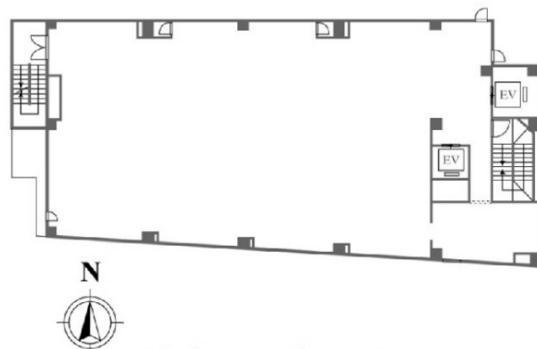

# FACE池袋ビル 2階129.82坪

東京都豊島区南池袋1-16-18

## 物件MAP

賃貸条件	
月額賃料	3,245,500円 (税別)
坪数	129.82坪
坪単価	25,000円 (税別)
共益費	賃料に含む
礼金	1ヶ月
敷金 (保証金)	12ヶ月
階数	2階
入居可能日	即日

ビル情報	
所在地	東京都豊島区南池袋1-16-18
最寄り駅	東京メトロ丸ノ内線 池袋駅 徒歩5分 東京メトロ有楽町線 池袋駅 徒歩5分
エリア	池袋エリア
竣工	1978年4月
耐震	旧耐震基準
階数	地上9階 地下1階
用途	店舗
構造	調査中