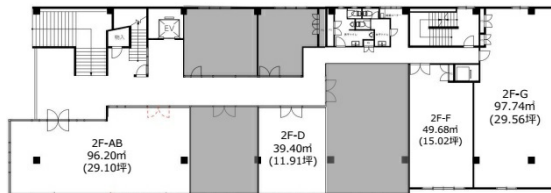

## 物件MAP

賃貸条件	
月額賃料	206,920円 (税別)
坪数	29.57坪
坪単価	6,998円 (税別)
共益費	無し
礼金	無し
敷金 (保証金)	3ヶ月
階数	2階 (G)
入居可能日	相談

ビル情報	
所在地	山形県山形市本町2-4-15
最寄り駅	JR仙山線 山形駅 徒歩16分
エリア	山形
竣工	1989年11月
耐震	新耐震基準
階数	地上3階
用途	事務所/店舗
構造	S造