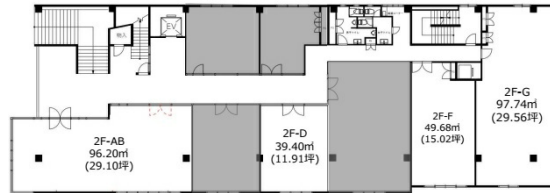

archs senzoku-ya 2階15.03坪

山形県山形市本町2-4-15

物件MAP

賃貸条件	
月額賃料	105,140円 (税別)
坪数	15.03坪
坪単価	6,995円 (税別)
共益費	無し
礼金	無し
敷金 (保証金)	3ヶ月
階数	2階 (F)
入居可能日	相談

ビル情報	
所在地	山形県山形市本町2-4-15
最寄り駅	JR仙山線 山形駅 徒歩16分
エリア	山形
竣工	1989年11月
耐震	新耐震基準
階数	地上3階
用途	事務所/店舗
構造	S造

設備情報	
エレベーター	
空調	個別空調
OAフロア	OAフロア
基準階天井高	
光ファイバー	有り
トイレ	男女別・室外
セキュリティ	有り
駐車場	有り