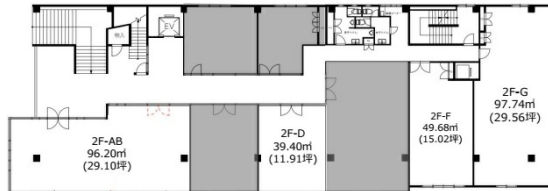

archs senzoku-ya 2階15.03坪

山形県山形市本町2-4-15

物件MAP

賃貸条件	
月額賃料	105,140円 (税別)
坪数	15.03坪
坪単価	6,995円 (税別)
共益費	無し
礼金	無し
敷金 (保証金)	3ヶ月
階数	2階 (F)
入居可能日	相談

ビル情報	
所在地	山形県山形市本町2-4-15
最寄り駅	JR仙山線 山形駅 徒歩16分
エリア	山形
竣工	1989年11月
耐震	新耐震基準
階数	地上3階
用途	事務所/店舗
構造	S造