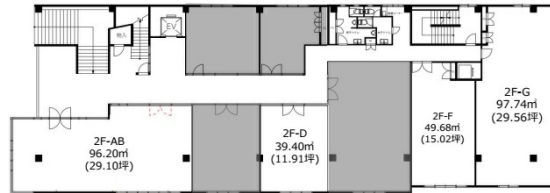

archs senzoku-ya 2階11.92坪

山形県山形市本町2-4-15

物件MAP

賃貸条件	
月額賃料	90,000円（税別）
坪数	11.92坪
坪単価	7,550円（税別）
共益費	無し
礼金	無し
敷金（保証金）	3ヶ月
階数	2階（D）
入居可能日	即日

ビル情報	
所在地	山形県山形市本町2-4-15
最寄り駅	JR仙山線 山形駅 徒歩16分
エリア	山形
竣工	1989年11月
耐震	新耐震基準
階数	地上3階
用途	事務所/店舗
構造	S造

設備情報	
エレベーター	
空調	個別空調
OAフロア	OAフロア
基準階天井高	
光ファイバー	有り
トイレ	男女別・室外
セキュリティ	有り
駐車場	有り