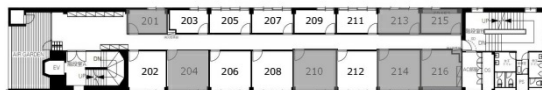

CROSS七日町 2階2.54坪

山形県山形市七日町1-2-36

物件MAP

賃貸条件	
坪数	2.54坪
階数	2階 (205)
入居可能日	
ビル情報	
所在地	山形県山形市七日町1-2-36
最寄り駅	JR仙山線 山形駅 徒歩17分
エリア	山形
竣工	1980年3月
耐震	旧耐震基準
階数	地上6階 地下1階
用途	事務所
構造	S造
設備情報	
エレベーター	1基
空調	個別空調
OAフロア	その他
基準階天井高	
光ファイバー	有り
トイレ	男女別・室外
セキュリティ	有り
駐車場	有り