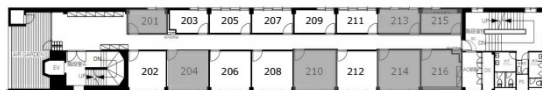

# CROSS七日町 2階2.54坪

山形県山形市七日町1-2-36

## 物件MAP

賃貸条件	
月額賃料	35,000円（税別）
坪数	2.54坪
坪単価	13,780円（税別）
共益費	無し
礼金	無し
敷金（保証金）	2ヶ月
階数	2階（203）
入居可能日	即日

ビル情報	
所在地	山形県山形市七日町1-2-36
最寄り駅	JR仙山線 山形駅 徒歩17分
エリア	山形
竣工	1980年3月
耐震	旧耐震基準
階数	地上6階 地下1階
用途	事務所
構造	S造

設備情報	
エレベーター	1基
空調	個別空調
OAフロア	その他
基準階天井高	
光ファイバー	有り
トイレ	男女別・室外
セキュリティ	有り
駐車場	有り