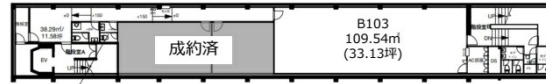

CROSS七日町 地下1階33.14坪

山形県山形市七日町1-2-36

物件MAP

賃貸条件	
月額賃料	231,980円 (税別)
坪数	33.14坪
坪単価	7,000円 (税別)
共益費	無し
礼金	無し
敷金 (保証金)	6ヶ月
階数	B1階 (B103)
入居可能日	相談

ビル情報	
所在地	山形県山形市七日町1-2-36
最寄り駅	JR仙山線 山形駅 徒歩17分
エリア	山形
竣工	1980年3月
耐震	旧耐震基準
階数	地上6階 地下1階
用途	事務所
構造	S造

設備情報	
エレベーター	1基
空調	個別空調
OAフロア	その他
基準階天井高	
光ファイバー	有り
トイレ	男女別・室外
セキュリティ	有り
駐車場	有り