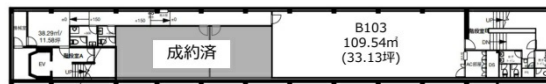

CROSS七日町 地下1階33.14坪

山形県山形市七日町1-2-36

物件MAP

賃貸条件	
月額賃料	231,980円（税別）
坪数	33.14坪
坪単価	7,000円（税別）
共益費	無し
礼金	無し
敷金（保証金）	6ヶ月
階数	B1階（B103）
入居可能日	相談

ビル情報	
所在地	山形県山形市七日町1-2-36
最寄り駅	JR仙山線 山形駅 徒歩17分
エリア	山形
竣工	1980年3月
耐震	旧耐震基準
階数	地上6階 地下1階
用途	事務所
構造	S造

設備情報	
エレベーター	1基
空調	個別空調
OAフロア	その他
基準階天井高	
光ファイバー	有り
トイレ	男女別・室外
セキュリティ	有り
駐車場	有り

事務所移転の簡単検索サイト

Quick Service

クイックサービス

CROSS七日町 地下1階33.14坪 山形県山形市七日町1-2-36

山形（ビルID：0050116）の賃貸オフィス

貸事務所・レンタルオフィス・オフィス移転なら**QuickService**