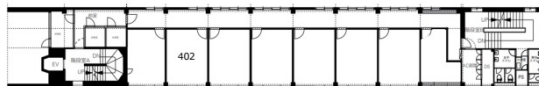

CROSS七日町 4階6.95坪

山形県山形市七日町1-2-36

物件MAP

賃貸条件	
月額賃料	80,000円（税別）
坪数	6.95坪
坪単価	11,511円（税別）
共益費	無し
礼金	無し
敷金（保証金）	2ヶ月
階数	4階（402）
入居可能日	即日

ビル情報	
所在地	山形県山形市七日町1-2-36
最寄り駅	JR仙山線 山形駅 徒歩17分
エリア	山形
竣工	1980年3月
耐震	旧耐震基準
階数	地上6階 地下1階
用途	事務所
構造	S造

設備情報	
エレベーター	1基
空調	個別空調
OAフロア	その他
基準階天井高	
光ファイバー	有り
トイレ	男女別・室外
セキュリティ	有り
駐車場	有り