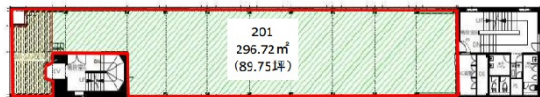

CROSS七日町 2階81.72坪

山形県山形市七日町1-2-36

物件MAP

賃貸条件	
坪数	81.72坪
階数	2階
入居可能日	
ビル情報	
所在地	山形県山形市七日町1-2-36
最寄り駅	JR仙山線 山形駅 徒歩17分
エリア	山形
竣工	1980年3月
耐震	旧耐震基準
階数	地上6階 地下1階
用途	事務所
構造	S造
設備情報	
エレベーター	1基
空調	個別空調
OAフロア	その他
基準階天井高	
光ファイバー	有り
トイレ	男女別・室外
セキュリティ	有り
駐車場	有り