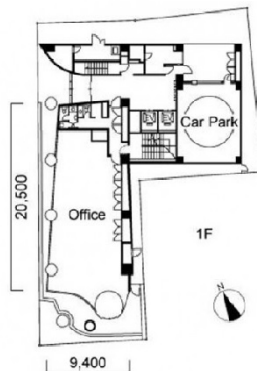

カーニープレイス山形 1階43.03坪

山形県山形市香澄町2-2-31

物件MAP

賃貸条件	
坪数	43.03坪
階数	1階
入居可能日	
ビル情報	
所在地	山形県山形市香澄町2-2-31
最寄り駅	JR仙山線 山形駅 徒歩2分
エリア	山形
竣工	1993年9月
耐震	新耐震基準
階数	地上9階 地下1階
用途	店舗
構造	SRC造
設備情報	
エレベーター	2基
空調	個別空調
OAフロア	
基準階天井高	
光ファイバー	有り
トイレ	男女別・室外
セキュリティ	有り
駐車場	有り