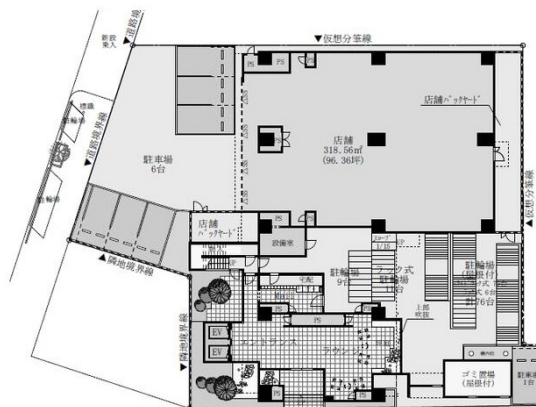

# (仮称)中村区役所駅前プロジェクト 1階96.36坪

愛知県名古屋市中村区太閤通3-25

物件MAP

賃貸条件	
坪数	96.36坪
階数	1階
入居可能日	
ビル情報	
所在地	愛知県名古屋市中村区太閤通3-25
最寄り駅	名古屋市営地下鉄桜通線 太閤通駅 徒歩1分
エリア	中村区その他エリア
竣工	2021年1月
耐震	新耐震基準
階数	地上14階
用途	事務所/店舗
構造	RC造
設備情報	
エレベーター	1基
空調	無し
OAフロア	スケルトン
基準階天井高	
光ファイバー	有り
トイレ	無し
セキュリティ	
駐車場	