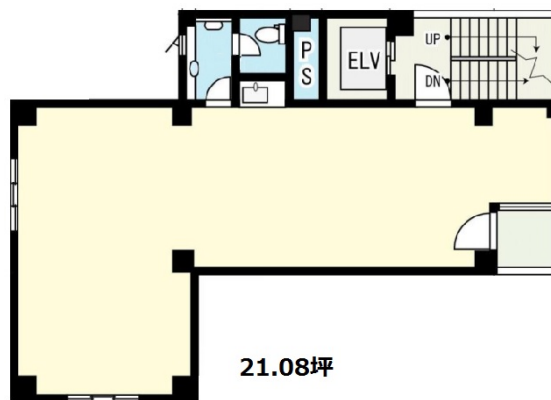

中目黒FSビル 2階21.08坪

東京都目黒区中目黒3-6-2

物件MAP

賃貸条件	
月額賃料	330,000円 (税別)
坪数	21.08坪
坪単価	15,655円 (税別)
共益費	無し
礼金	1ヶ月
敷金 (保証金)	3ヶ月
階数	2階 (201)
入居可能日	即日

ビル情報	
所在地	東京都目黒区中目黒3-6-2
最寄り駅	東急東横線 中目黒駅 徒歩7分 東京メトロ日比谷線 中目黒駅 徒歩7分
エリア	中目黒エリア
竣工	1991年2月
耐震	新耐震基準
階数	地上7階
用途	事務所
構造	S造

設備情報	
エレベーター	1基
空調	個別空調
OAフロア	OAフロア
基準階天井高	
光ファイバー	有り
トイレ	男女共用・室内
セキュリティ	有り
駐車場	無し