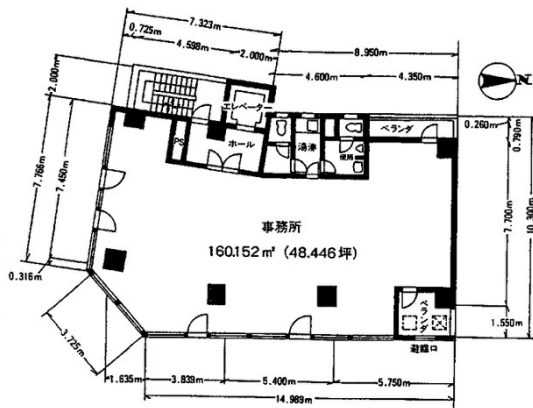

# 高長ビル 2階48.44坪

東京都台東区東上野6-1-1

## 物件MAP

賃貸条件	
月額賃料	411,740円 (税別)
坪数	48.44坪
坪単価	8,500円 (税別)
共益費	121,100円
礼金	2ヶ月
敷金 (保証金)	5ヶ月
階数	2階 (申込有)
入居可能日	即日

ビル情報	
所在地	東京都台東区東上野6-1-1
最寄り駅	東京メトロ銀座線 稲荷町駅 徒歩2分 東京メトロ日比谷線 上野駅 徒歩7分 JR山手線 上野駅 徒歩8分
エリア	上野・御徒町エリア
竣工	1989年4月
耐震	新耐震基準
階数	地上9階
用途	事務所
構造	SRC造