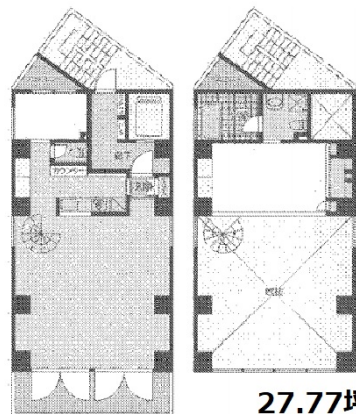

エイト・バイ・エイチビル 6階27.77坪

東京都渋谷区富ヶ谷1-12-5

27.77坪

物件MAP

賃貸条件	
月額賃料	916,410円（税別）
坪数	27.77坪
坪単価	33,000円（税別）
共益費	34,991円
礼金	1ヶ月
敷金（保証金）	12ヶ月
階数	6階
入居可能日	即日

ビル情報	
所在地	東京都渋谷区富ヶ谷1-12-5
最寄り駅	東京メトロ千代田線 代々木公園駅 徒歩3分 小田急小田原線 代々木八幡駅 徒歩5分
エリア	原宿・代々木・初台エリア
竣工	2000年1月
耐震	新耐震基準
階数	地上9階
用途	事務所
構造	SRC造

設備情報	
エレベーター	1基
空調	個別空調
OAフロア	
基準階天井高	
光ファイバー	
トイレ	男女共用・室内
セキュリティ	有り
駐車場	無し

事務所移転の簡単検索サイト

Quick Service

クイックサービス

エイト・バイ・エイチビル 6階27.77坪 東京都渋谷区富ヶ谷1-12-5

原宿・代々木・初台エリア（ビルID：0050069）の賃貸オフィス

貸事務所・レンタルオフィス・オフィス移転ならQuickService