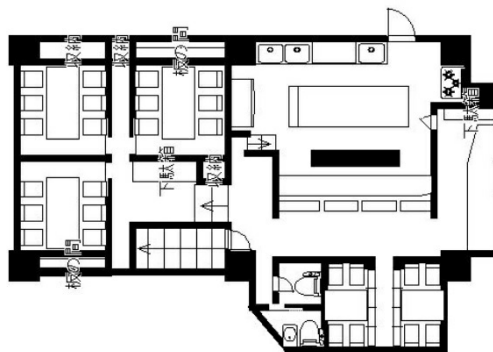

# リファレンス呉服町ビル 1階40.17坪

福岡県福岡市博多区中呉服町7-4

## 物件MAP

賃貸条件	
坪数	40.17坪
階数	1階
入居可能日	
ビル情報	
所在地	福岡県福岡市博多区中呉服町7-4
最寄り駅	福岡市営地下鉄箱崎線 呉服町駅 徒歩4分
エリア	呉服町・中洲エリア
竣工	2003年7月
耐震	新耐震基準
階数	地上14階
用途	店舗
構造	SRC造
設備情報	
エレベーター	1基
空調	個別空調
OAフロア	その他
基準階天井高	
光ファイバー	
トイレ	男女別・室内
セキュリティ	
駐車場	無し