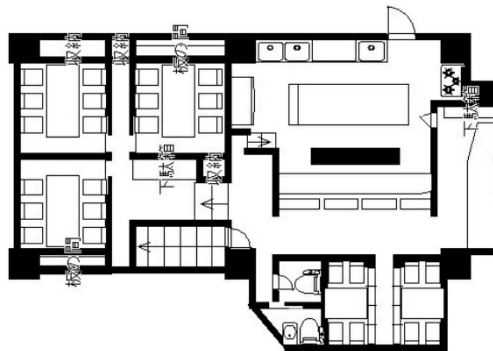

# リファレンス呉服町ビル 1階40.17坪

福岡県福岡市博多区中呉服町7-4

## 物件MAP

賃貸条件	
坪数	40.17坪
階数	1階
入居可能日	
ビル情報	
所在地	福岡県福岡市博多区中呉服町7-4
最寄り駅	福岡市営地下鉄箱崎線 呉服町駅 徒歩4分
エリア	呉服町・中洲エリア
竣工	2003年7月
耐震	新耐震基準
階数	地上14階
用途	店舗
構造	SRC造
設備情報	
エレベーター	1基
空調	個別空調
OAフロア	その他
基準階天井高	
光ファイバー	
トイレ	男女別・室内
セキュリティ	
駐車場	無し