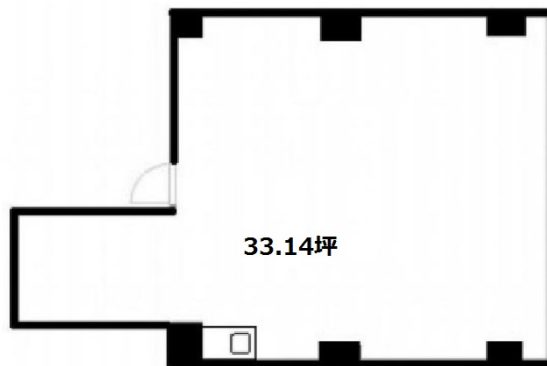

FIRSTビル 3階33.14坪

東京都新宿区新宿1-13-12

物件MAP

賃貸条件	
坪数	33.14坪
階数	3階
入居可能日	

ビル情報	
所在地	東京都新宿区新宿1-13-12
最寄り駅	東京メトロ丸ノ内線 新宿御苑前駅 徒歩1分 都営新宿線 新宿三丁目駅 徒歩6分
エリア	新宿・新宿御苑エリア
竣工	1969年1月
耐震	旧耐震基準
階数	地上6階
用途	事務所
構造	RC造

設備情報	
エレベーター	1基
空調	個別空調
OAフロア	その他
基準階天井高	
光ファイバー	有り
トイレ	男女別・室外
セキュリティ	有り
駐車場	無し