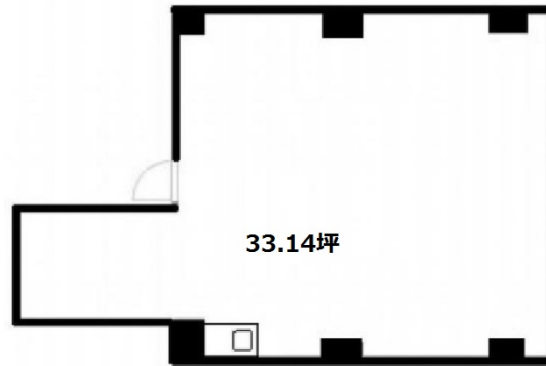

FIRSTビル 3階33.14坪

東京都新宿区新宿1-13-12

物件MAP

賃貸条件	
坪数	33.14坪
階数	3階
入居可能日	
ビル情報	
所在地	東京都新宿区新宿1-13-12
最寄り駅	東京メトロ丸ノ内線 新宿御苑前駅 徒歩1分 都営新宿線 新宿三丁目駅 徒歩6分
エリア	新宿・新宿御苑エリア
竣工	1969年1月
耐震	旧耐震基準
階数	地上6階
用途	事務所
構造	RC造
設備情報	
エレベーター	1基
空調	個別空調
OAフロア	その他
基準階天井高	
光ファイバー	有り
トイレ	男女別・室外
セキュリティ	有り
駐車場	無し

事務所移転の簡単検索サイト

Quick Service

クイックサービス

FIRSTビル 3階33.14坪 東京都新宿区新宿1-13-12

新宿・新宿御苑エリア (ビルID: 0050056) の賃貸オフィス

貸事務所・レンタルオフィス・オフィス移転なら**QuickService**

物件詳細はこちらから

 **0120-55-2620**