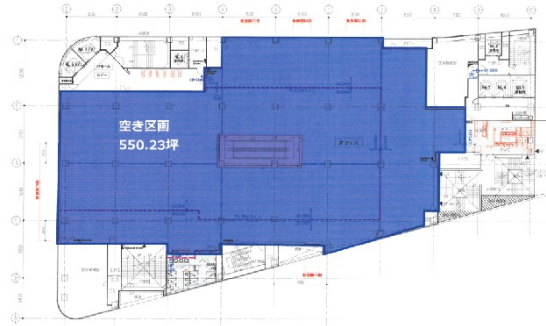

# 水戸マイムビル 9階116.6坪

茨城県水戸市宮町1-2-4

## 物件MAP

賃貸条件	
月額賃料	相談
坪数	116.6坪
坪単価	相談
共益費	相談
礼金	相談
敷金（保証金）	相談
階数	9階（906）
入居可能日	即日
ビル情報	
所在地	茨城県水戸市宮町1-2-4
最寄り駅	JR常磐線 水戸駅 徒歩1分 JR水郡線 水戸駅 徒歩1分 鹿島臨海鉄道大洗鹿島線 水戸駅 徒歩1分
エリア	茨城
竣工	1993年1月
耐震	新耐震基準
階数	地上10階 地下3階
用途	事務所
構造	SRC造
設備情報	
エレベーター	6基
空調	セントラル空調
OAフロア	
基準階天井高	2,640mm
光ファイバー	有り
トイレ	男女別・室外
セキュリティ	有り
駐車場	有り