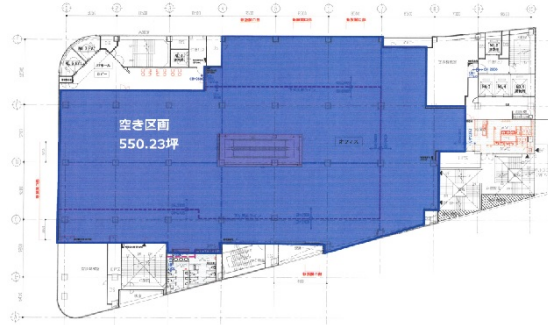

水戸マイムビル 9階31.36坪

茨城県水戸市宮町1-2-4

物件MAP

賃貸条件	
月額賃料	相談
坪数	31.36坪
坪単価	相談
共益費	相談
礼金	相談
敷金（保証金）	相談
階数	9階（905）
入居可能日	即日
ビル情報	
所在地	茨城県水戸市宮町1-2-4
最寄り駅	JR常磐線 水戸駅 徒歩1分 JR水郡線 水戸駅 徒歩1分 鹿島臨海鉄道大洗鹿島線 水戸駅 徒歩1分
エリア	茨城
竣工	1993年1月
耐震	新耐震基準
階数	地上10階 地下3階
用途	事務所
構造	SRC造
設備情報	
エレベーター	6基
空調	セントラル空調
OAフロア	
基準階天井高	2,640mm
光ファイバー	有り
トイレ	男女別・室外
セキュリティ	有り
駐車場	有り

事務所移転の簡単検索サイト

Quick Service

クイックサービス

水戸マイムビル 9階31.36坪 茨城県水戸市宮町1-2-4

茨城（ビルID：0050053）の賃貸オフィス

貸事務所・レンタルオフィス・オフィス移転ならQuickService

物件詳細はこちらから

0120-55-2620